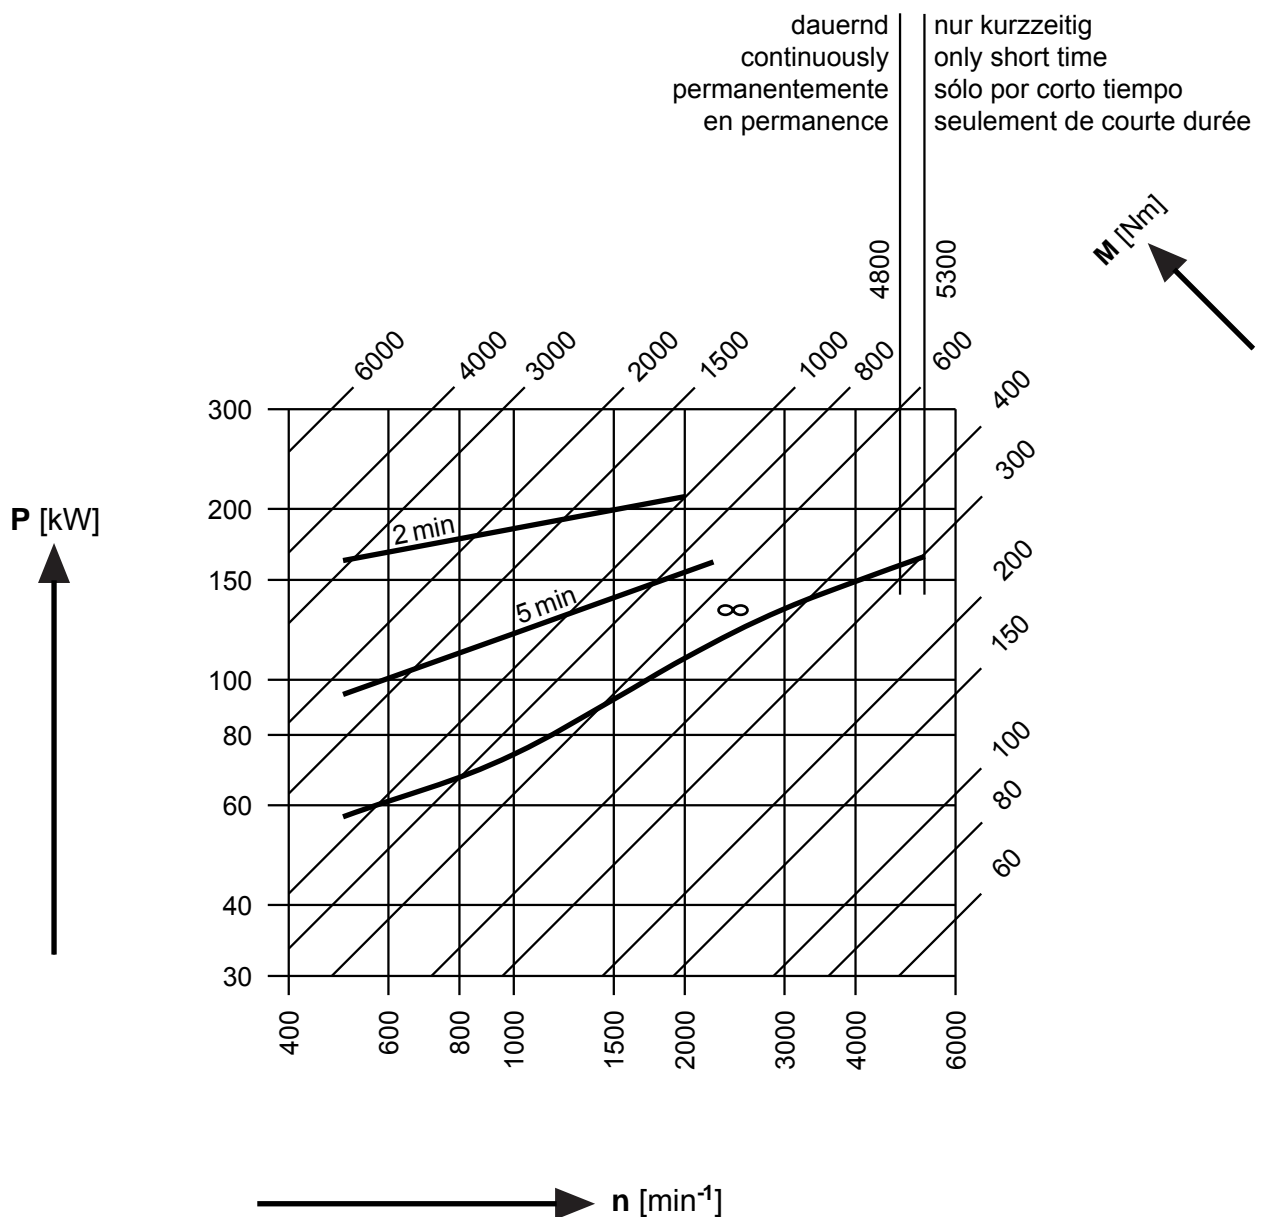

MP 500 M, MPL 500 M

Thermische Belastbarkeit

Maximal load limited by admissible temperature rise

Capacidad de carga térmica

Puissance maximale limitée par température maximale

Weinlich GmbH & Co. KG

Industriestr. 6
D - 68799 Reilingen
Germany